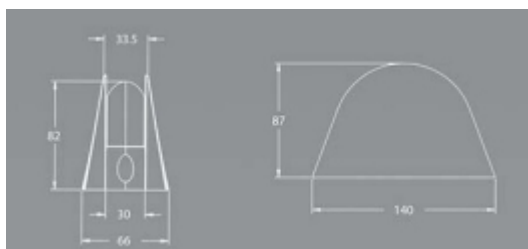

اطلاعات فنی محصولات گروه روشنایی SPL  
چراغ ۳۶۰ درجه مدل Trick 360

SPL - Trick 360

چراغ ۳۶۰ درجه

محصولات فضای خارجی

محصولات روشنایی

تصویر محصول

ابعاد چراغ

اطلاعات برقی چراغ

توان نامی	۹ وات
ولتاژ	۲۲۰ - ۲۴۰ ولت
ضریب توان	۰,۹۵
فرکانس عملکرد	۵۰-۶۰ هرتز

اطلاعات نوردهی

میزان روشنایی	-
دمای رنگ نور	Warm White/White/Amber/ Blue/Green/Red
ضریب نمود رنگ	۸۰

اطلاعات بدنه‌ی چراغ

طول چراغ	۱۴۰ میلی متر
عرض چراغ	۶۶ میلی متر
ارتفاع	۸۷ میلی متر
رنگ بدنه‌ی چراغ	سفید
جنس بدنه	آلومینیوم
درجه حفاظتی	IP65