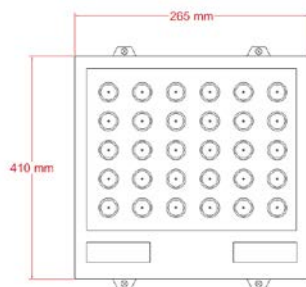

اطلاعات فنی محصولات گروه روشنایی SPL پروژکتور مدل F36

SPL - F36

پروژکتور

محصولات فضای خارجی

محصولات روشنایی

تصویر محصول

ابعاد چراغ

اطلاعات برقی چراغ

توان نامی	۳۰ وات
ولتاژ	۲۲۰ - ۲۴۰ ولت
ضریب توان	۰,۹۵
فرکانس عملکرد	۵۰-۶۰ هرتز

اطلاعات نوردهی

میزان روشنایی	-
دمای رنگ نور	سفارشی
ضریب نمود رنگ	۸۰

اطلاعات بدنه‌ی چراغ

طول رویه چراغ	۲۶۵ میلی متر
عرض رویه چراغ	۴۱۰ میلی متر
ارتفاع	-
رنگ بدنه‌ی چراغ	سفارشی
جنس بدنه	آلومینیوم
درجه حفاظتی	IP65-IP68