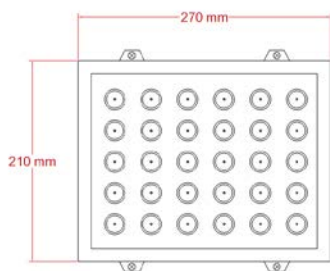

اطلاعات برقی چراغ

توان نامی	۳۰ وات
ولتاژ	۲۲۰ - ۲۴۰ ولت
ضریب توان	۰,۹۵
فرکانس عملکرد	۵۰-۶۰ هرتز

اطلاعات نوردهی

میزان روشنایی	-
دمای رنگ نور	سفارشی
ضریب نمود رنگ	۸۰

اطلاعات بدنه‌ی چراغ

طول رویه چراغ	۲۷۰ میلی متر
عرض رویه چراغ	۲۱۰ میلی متر
ارتفاع	-
رنگ بدنه‌ی چراغ	سفارشی
جنس بدنه	آلومینیوم
درجه حفاظتی	IP65-IP68