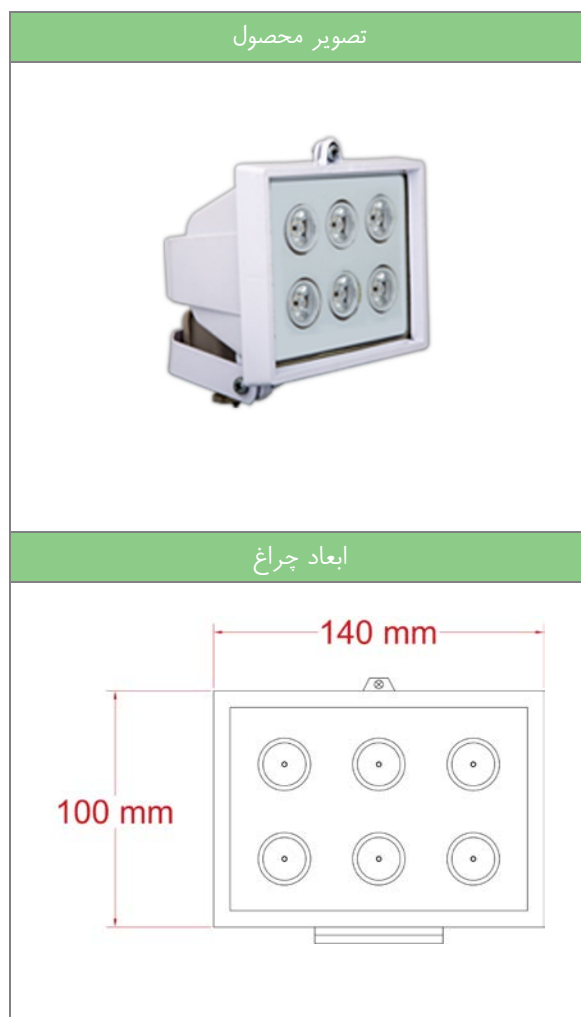

## اطلاعات فنی محصولات گروه روشنایی SPL پروژکتور مدل F06

محصولات روشنایی < محصولات فضای خارجی < پروژکتور < SPL - F06

اطلاعات برقی چراغ	
توان نامی	۶ وات
ولتاژ	۲۲۰ - ۲۴۰ ولت
ضریب توان	۰,۹۵
فرکانس عملکرد	۵۰-۶۰ هرتز
اطلاعات نوردهی	
میزان روشنایی	-
دمای رنگ نور	سفارشی
ضریب نمود رنگ	۸۰
اطلاعات بدنه‌ی چراغ	
طول رویه چراغ	۱۴۰ میلی متر
عرض رویه چراغ	۱۰۰ میلی متر
ارتفاع	-
رنگ بدنه‌ی چراغ	سفارشی
جنس بدنه	آلومینیوم
درجه حفاظتی	IP65-IP68