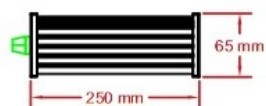

اطلاعات فنی محصولات گروه روشنایی SPL چراغ خطی مدل WALL WASHER-6W

SPL - WALL
WASHER-6

چراغ خطی

محصولات فضای خارجی

محصولات روشنایی

تصویر محصول

ابعاد چراغ

اطلاعات برقی چراغ

توان نامی	۶ وات
ولتاژ	۲۲۰ - ۲۴۰ ولت
ضریب توان	۰,۹۵
فرکانس عملکرد	۵۰-۶۰ هرتز

اطلاعات نوردهی

میزان روشنایی	-
دمای رنگ نور	سفارشی
ضریب نمود رنگ	۷۰

اطلاعات بدنه‌ی چراغ

طول	۲۵۰ میلی متر
عرض رویه چراغ	۴۰ میلی متر
ارتفاع	۶۵ میلی متر
رنگ بدنه‌ی چراغ	سفارشی
جنس بدنه	آلومینیوم
درجه حفاظتی	IP65