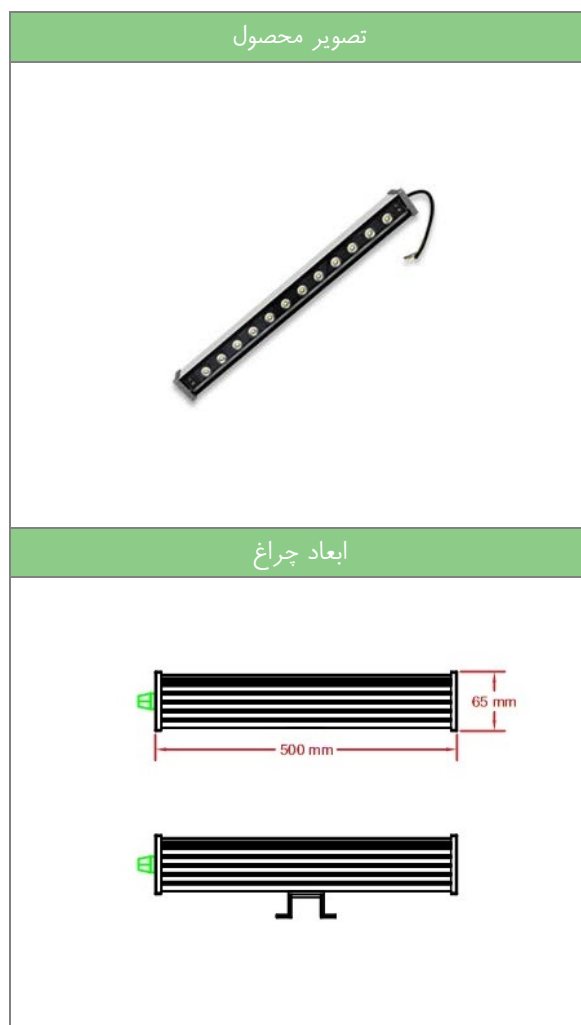

## اطلاعات فنی محصولات گروه روشنایی SPL چراغ خطی مدل WALL WASHER-12W

محصولات روشنایی < محصولات فضای خارجی < چراغ خطی < SPL - WALL WASHER-12

اطلاعات برقی چراغ	
توان نامی	۱۲ وات
ولتاژ	۲۲۰ - ۲۴۰ ولت
ضریب توان	۰,۹۵
فرکانس عملکرد	۵۰-۶۰ هرتز
اطلاعات نوردهی	
میزان روشنایی	-
دمای رنگ نور	سفارشی
ضریب نمود رنگ	۷۰
اطلاعات بدنه‌ی چراغ	
طول	۵۰۰ میلی متر
عرض رویه چراغ	۴۰ میلی متر
ارتفاع	۶۵ میلی متر
رنگ بدنه‌ی چراغ	سفارشی
جنس بدنه	آلومینیوم
درجه حفاظتی	IP65