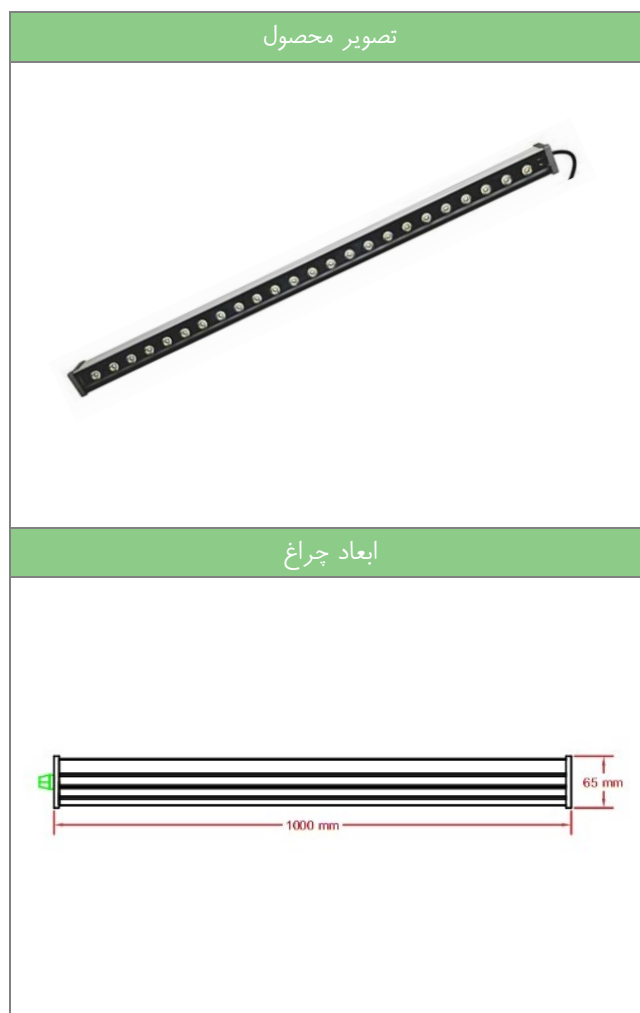

## اطلاعات فنی محصولات گروه روشنایی SPL چراغ خطی مدل WALL WASHER-24W

محصولات روشنایی < محصولات فضای خارجی < چراغ خطی < SPL - WALL WASHER-24

اطلاعات برقی چراغ	
توان نامی	۲۴ وات
ولتاژ	۲۲۰ - ۲۴۰ ولت
ضریب توان	۰,۹۵
فرکانس عملکرد	۵۰-۶۰ هرتز
اطلاعات نوردهی	
میزان روشنایی	-
دمای رنگ نور	سفارشی
ضریب نمود رنگ	۷۰
اطلاعات بدنه‌ی چراغ	
طول	۱۰۰۰ میلی متر
عرض رویه چراغ	۴۰ میلی متر
ارتفاع	۶۵ میلی متر
رنگ بدنه‌ی چراغ	سفارشی
جنس بدنه	آلومینیوم
درجه حفاظتی	IP65