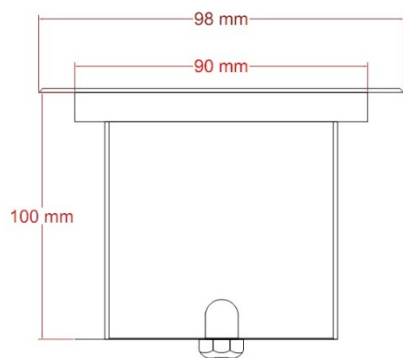

اطلاعات فنی محصولات گروه روشنایی SPL چراغ دفنی مدل LG3LED

SPL - LG3LED

چراغ دفنی

محصولات فضای خارجی

محصولات روشنایی

تصویر محصول

ابعاد چراغ

اطلاعات برقی چراغ

اطلاعات بدنه‌ی چراغ

| | |
|-----------------|--------------|
| قطر بخش توکار | ۹۰ میلی متر |
| قطر رویه چراغ | ۹۸ میلی متر |
| ارتفاع | ۱۰۰ میلی متر |
| رنگ بدنه‌ی چراغ | - |
| جنس بدنه | استنلس استیل |
| درجه حفاظتی | IP65 |