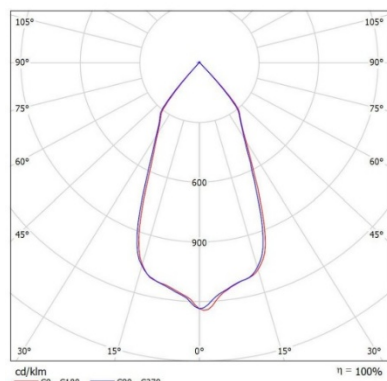

منحنی پخش نور

اطلاعات برقی چراغ

توان نامی	۴۵ وات
ولتاژ	۲۲۰ - ۲۴۰ ولت
ضریب توان	۰,۹
فرکانس عملکرد	۵۰-۶۰ هرتز

اطلاعات نوردهی

میزان روشنایی	۳۷۶۰-۴۰۰۰ لومن
دمای رنگ نور	۳۰۰۰-۶۰۰۰ کلوین
ضریب نمود رنگ	۸۰

اطلاعات بدنه‌ی چراغ

قطر برش	۲۰۵ میلی متر
قطر رویه چراغ	۲۲۰ میلی متر
ارتفاع	۹۶ میلی متر
رنگ بدنه‌ی چراغ	سفید
جنس بدنه	آلومینیوم
جنس بخش خنک کننده	آلومینیوم دایکاست

HIGH QUALITY