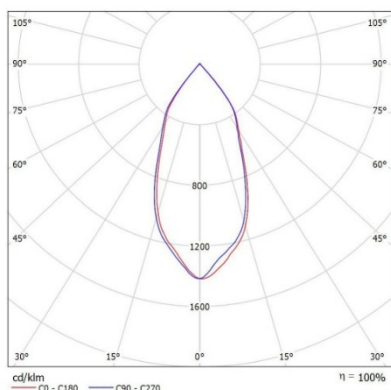

اطلاعات برقی چراغ

توان نامی	۲۵ وات
ولتاژ	۲۲۰ - ۲۴۰ ولت
ضریب توان	۰.۹
فرکانس عملکرد	۵۰-۶۰ هرتز

اطلاعات نوردهی

میزان روشنایی	۲۲۴۰-۲۳۶۰ لومن
دمای رنگ نور	۳۰۰۰-۶۰۰۰ کلوین
ضریب نمود رنگ	۸۰

اطلاعات بدنه‌ی چراغ

قطر برش	۱۵۵ میلی متر
قطر رویه چراغ	۱۶۵ میلی متر
ارتفاع	۸۰ میلی متر
رنگ بدنه‌ی چراغ	سفید
جنس بدنه	آلومینیوم
جنس بخش خنک کننده	آلومینیوم دایکاست

HIGH QUALITY