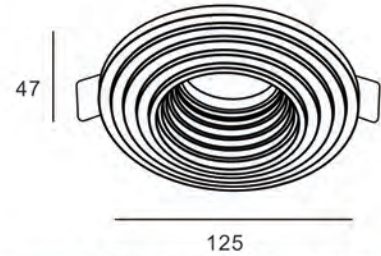

Products Code : C1-11052 / C1-11003 / C1-11030 / C1-11004

Product Code : C1-11052