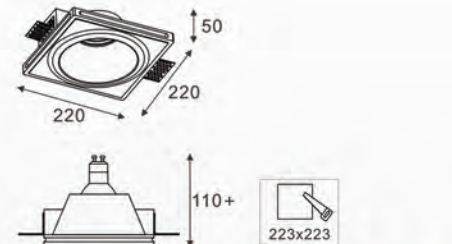

Product Code : C1-11009